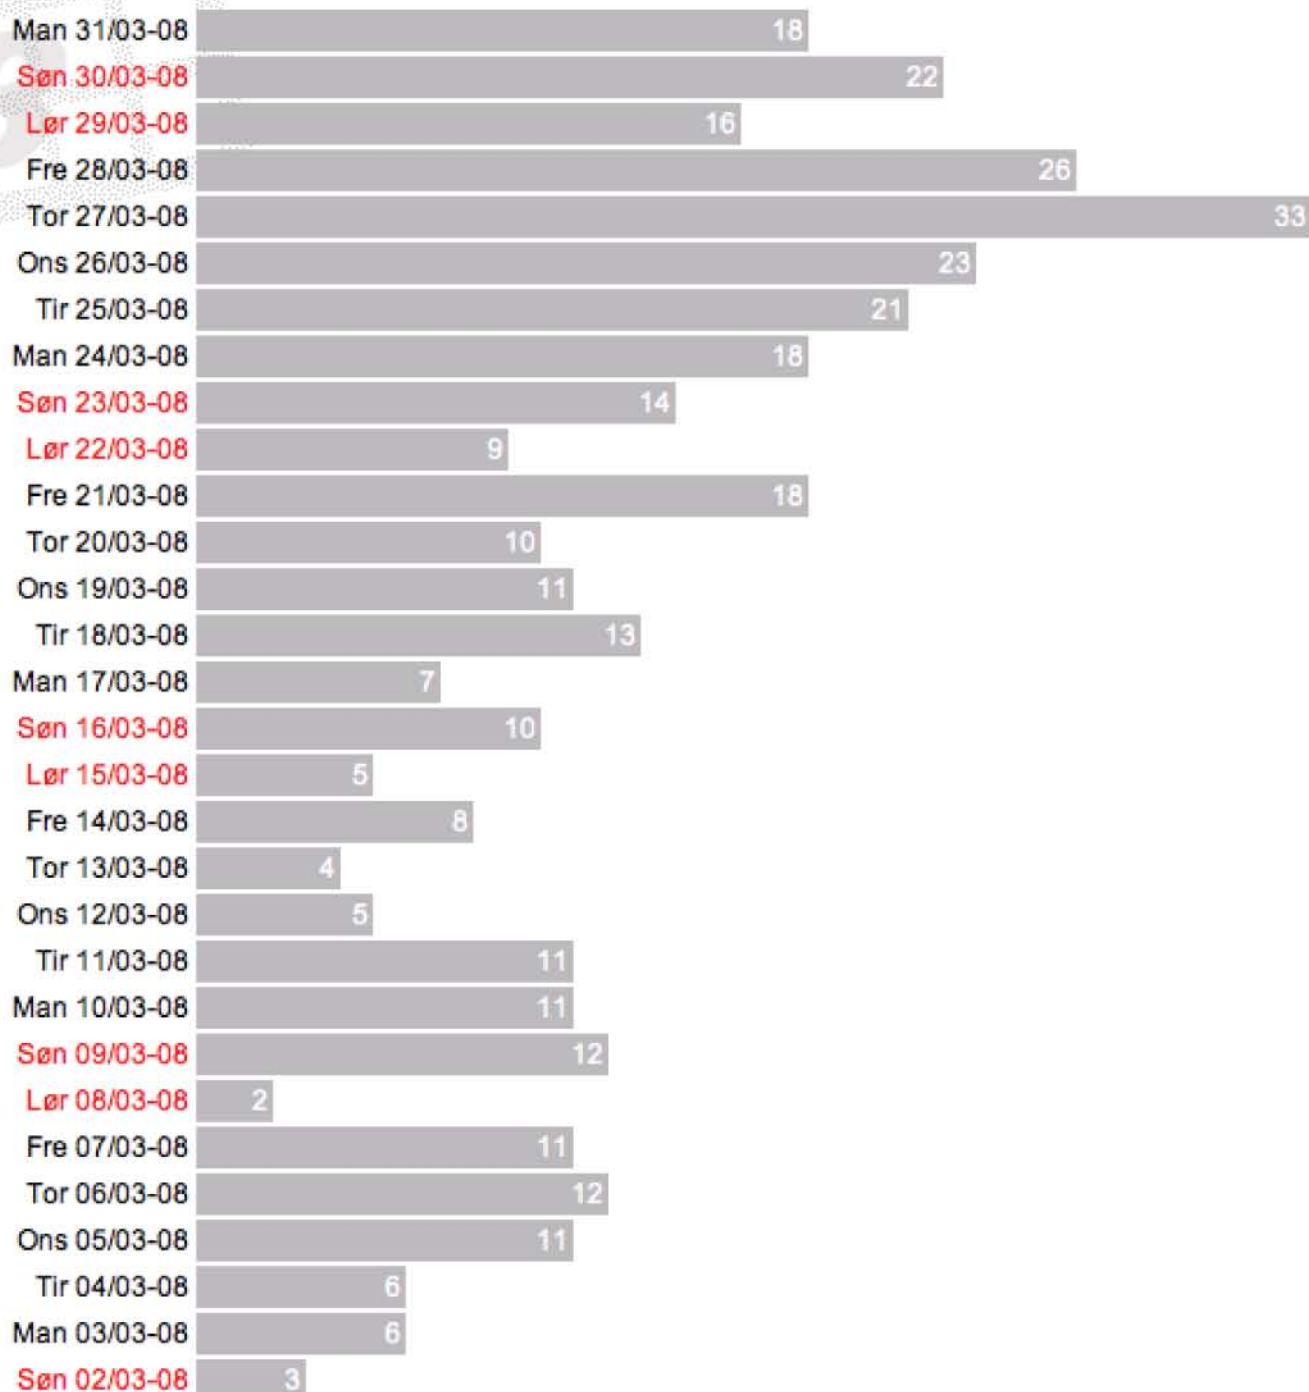

Parameter.dk analyse via Clichehosting.

Det er kun subdomæner der ligger hos clichehosting herunder danishcardesigners.com.

Hvilket vil sige at det er kun ca er talt op i de domæner der ligger netop hos clichehosting. danskebildesignere.dk ligger på et sponsor webhotel.

Jeg regner med at jeg snart vil adskille mere den engelske version så der kun er den engelske version på danishcardesigners.com som jeg snart bliver nød til at få sat op mere end kun forsiden.

Her vises der kun unikke besøg.

Unikke besøg - [Hits totalt](#)