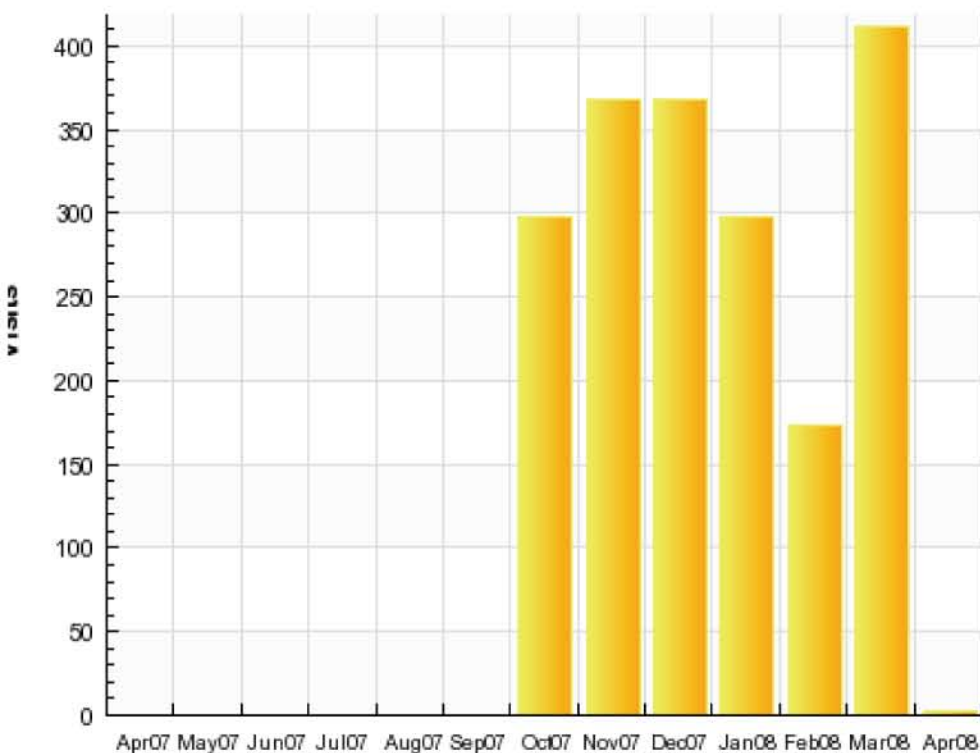

1. Kvartals statistik 2008

1. Kvartals statistik 2008 for danskebilledesignere.dk og andre relaterede subdomæner.

Det er en lidt besynderlig statistik jeg vil vise fordi det er første april i dag, og man kunne måske få sig til, at tænke noget af det jeg vil beskrive er en lille løgn, selv troede jeg det da jeg så statistikken for seer hits til danske billedesigneres netværksside.

Den største overraskelse har været at uge 13 som var sidste uge af 1. kvartal 08, har der været størst seer hits nogensinde optalt i de uger siden har været aktiv siden august 07. Det næste er, at marts 08 har været den 2. største seer hits med en mindre seer end september 07 hvor der blev udstillet om websiden på to udstillinger.

Det første kvartal af 08 har jeg ikke brugt så meget tid på at ringe rundt om websiden til mulige sponsorer som jeg gjorde i 07, men mere satset på at skrive til få konkrete mulige sponsorer med alm post henvendelse osv.

Grunden til at marts 08 er er med 2. største seer hits kan der være mange grunde til bla I uge 13 er der over ugen blevet i medier skrevet om Biler i Bella. Først på ugen var der en masse artikler på netaviser, om dansk billedesign og danske billedesignere. Læsere har så googled dansk billedesign og danske billedesignere og kommet ind på danskebilledesignere.dk eller andre relaterede subdomæner.

På de følgende 6 sider vises der hvordan bl.a. seer antalet er steget i uge 13.

Statistik fra sitemeter.com som kan ses offentligt via danskebilledesignere.dk og andre subdomæner kan man finde statistikken på websiderne.

Jeg registrerede en sitemeter profil til danske billedesignere i midten af oktober 07