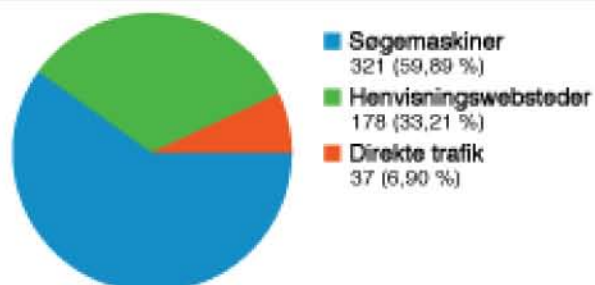

Oversigt over trafikklider

475 besøgende besøgte dette websted

536 Besøg

475 Absolut unikke besøgende

1.404 Sidevisninger

2,62 Gennemsnit af sidevisninger

00:01:09 Tidsforbrug på webstedet

47,20 % Afvisningsprocent

82,84 % Nye besøg